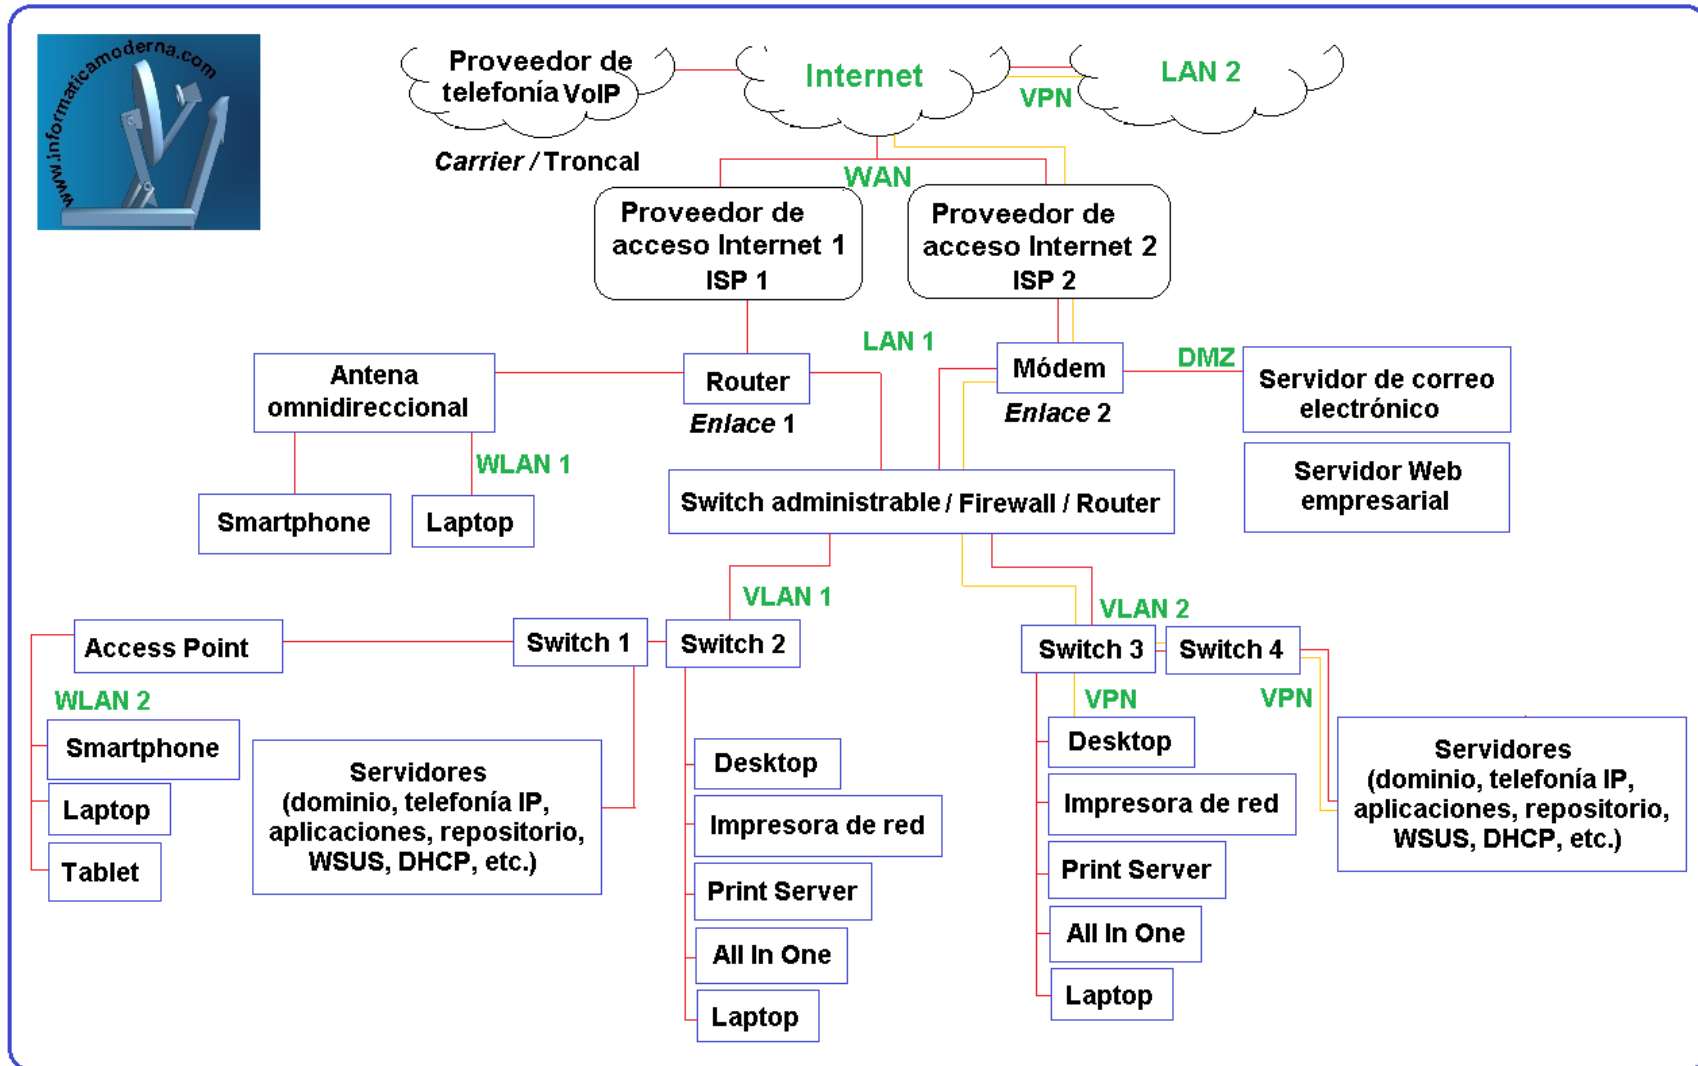

## Estructura básica de una red empresarial

**IP:** Internet protocol (referente a los protocolos de comunicación en Internet)

**Carrier / troncal:** proveedor de telefonía VoIP (voz por medio de Internet)

**ISP:** proveedor de conexión a Internet

**VPN:** red privada virtual (interconexión directa entre redes LAN, por medio de Internet)

**LAN:** red de área local(interna)

**WAN:** red de área amplia (externa, incluye Internet)

**DMZ:** zona desmilitarizada (red desprotegida)

**VLAN:** red local virtual (subred dentro de la red local)

**WLAN:** red inalámbrica de área local (Wi-Fi)